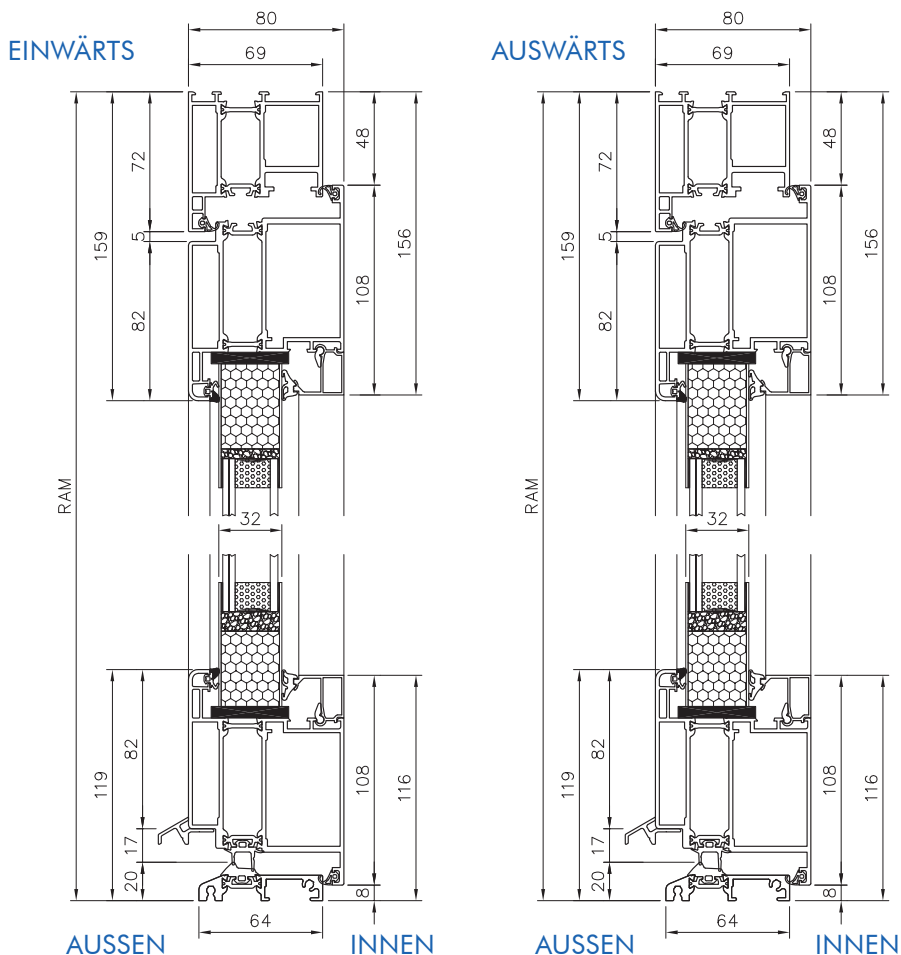

GRUNDAUSSTATTUNG MIT EINSATZFÜLLUNG

- **Maximalmaß** B 1.150 x H 2.240 mm
Mindesthöhe 1.675 mm
- **2-fach Verglasung** („warme Kante“) in Türfüllungen
 Mit VSG 6 mm außen; Satinato weiß, Mastercarré weiß oder Klarglas innen
 U_g Füllungsverglasung **1,0 W/(m²K)**
- **Füllungsstärke** 32 mm
- **7 Trendstarke RAL-Farben** in Feinstruktur matt (nur 1-farbig erhältlich)
- **Dreiriegelhakenschloss** mit 2 Schwenkhaken und einem Hauptriegel für optimalen Einbruchschutz

Profilsystem GT80 NE, 69 mm
 Türrahmen bündig mit Flügelprofil

Profilylinder mit Not- und Gefahrenfunktion inkl. 5 Schlüsseln

2 zweiteilig, aufliegende Türbänder, dreidimensional verstellbar, in EV1*

Drückergarnitur oder **Wechselgarnitur** in EV1

GT80 NE VERTIKALSCHNITT

mit
Wetterschenkel

U_d-WERTE BIS
1,56 W/(m²K)
bei geschlossener Ausführung

GT80 NE HORIZONTALSCHNITT

OPTIONAL GEGEN AUFPREIS

- Nach aussen öffnend
- RC 2- Ausführung
 - Mindesthöhe: 1.891 mm
 - Füllungstärke: 42 mm
 - 3-fach Verglasung
Mit P4A / WSG 9,5 mm außen;
Klarglas, Satinato weiß, Master-
carré weiß mittig; Sicherheitsglas
VSG 6 mm innen
U_g Füllungsverglasung **0,5W/(m²K)**
 - 3 zweiteilig, aufliegende Tür-
bänder
 - 2 Bolzensicherungen
- Bodeneinstand
im 25 mm Raster