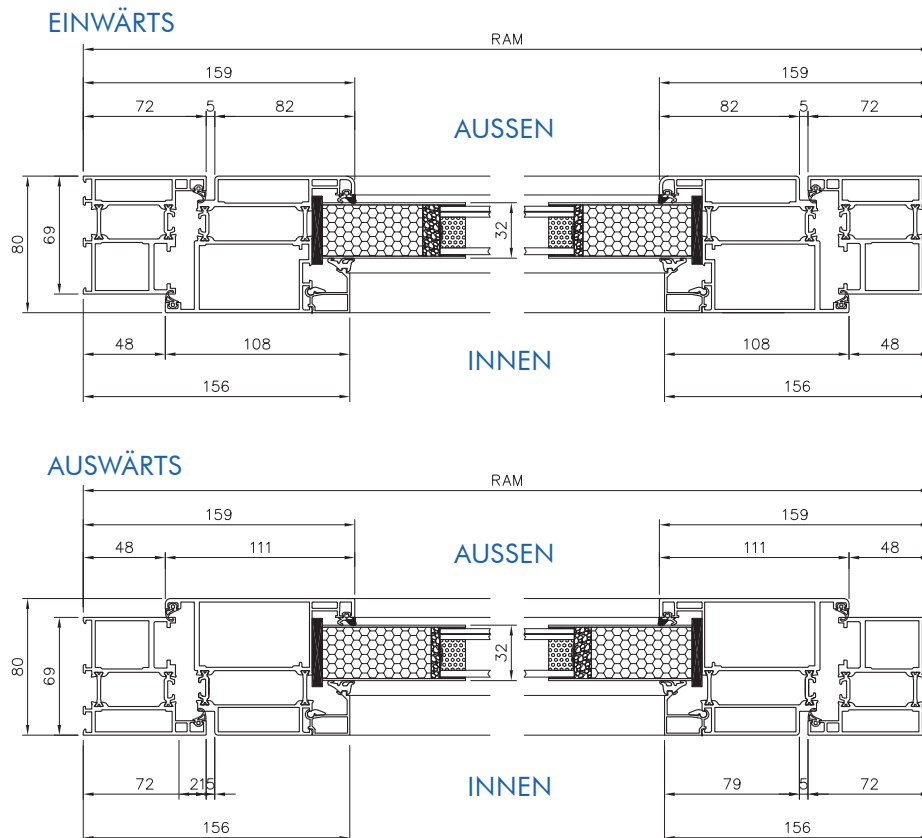

MADE IN GERMANY

NHS

HAUSTÜREN

NEBENEINGANGSTÜREN
ALUMINIUM-HAUSTÜREN

18 NE

U_d-Wert **1,58** W/(m²K)
 Farbe: RAL 9016 Verkehrsweiß FS
 Verglasung: Satinato Weiß
 LA 682 x 482 mm
 Mindestbreite: 1.100 mm

19 NE

GRUNDAUSSTATTUNG MIT EINSATZFÜLLUNG

- **Maximalmaß** B 1.150 x H 2.240 mm
Mindesthöhe 1.675 mm
- **2-fach Verglasung** („warme Kante“) in Türfüllungen
 Mit VSG 6 mm außen; Satinato weiß, Mastercarré weiß oder Klarglas innen
 U_g Füllungsverglasung **1,0 W/(m²K)**
- **Füllungsstärke** 32 mm
- **7 Trendstarke RAL-Farben** in Feinstruktur matt (nur 1-farbig erhältlich)
- **Dreiriegelhakenschloss** mit 2 Schwenkhaken und einem Hauptriegel für optimalen Einbruchschutz

Profilsystem GT80 NE, 69 mm
 Türrahmen bündig mit Flügelprofil

Profilylinder mit Not- und Gefahrenfunktion inkl. 5 Schlüsseln

2 zweiteilig, aufliegende Türbänder, dreidimensional verstellbar, in EV1*

Drückergarnitur oder **Wechselgarnitur** in EV1

GT80 NE VERTIKALSCHNITT

mit
Wetterschenkel

U_d-WERTE BIS
1,56 W/(m²K)
bei geschlossener Ausführung

GT80 NE HORIZONTALSCHNITT

OPTIONAL GEGEN AUFPREIS

- Nach aussen öffnend
- RC 2- Ausführung
 - Mindesthöhe: 1.891 mm
 - Füllungstärke: 42 mm
 - 3-fach Verglasung
Mit P4A / WSG 9,5 mm außen;
Klarglas, Satinato weiß, Master-
carré weiß mittig; Sicherheitsglas
VSG 6 mm innen
U_g Füllungsverglasung **0,5W/(m²K)**
 - 3 zweiteilig, aufliegende Tür-
bänder
 - 2 Bolzensicherungen
- Bodeneinstand
im 25 mm Raster